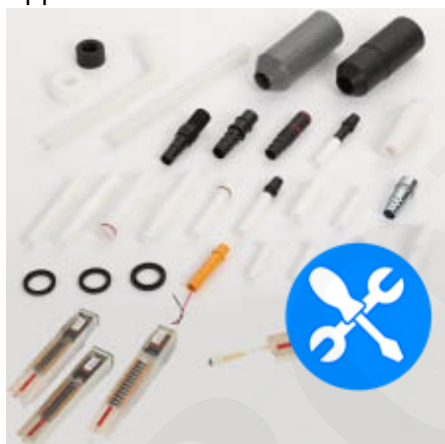

Kontaktieren Sie uns und kaufen Sie sofort verfügbare Ausrüstung!

Speichern

[Applikatoren](#)

Applikatoren

[Teile für Applikatoren](#)

Ersatzteile , Originale und Ersatz für Waffen

[Brennerteile](#)

Electrodes, nozzles, motors, controllers

[Teile für ROMER®-Geräte](#)

Ersatzteile für Öfen, Kabinen, waschen ...

[Elektryka](#)

[Farba proszkowa](#)

[Filter - Patronen](#)

Filterpatronen für Kabinen, Strahlanlagen und Staubsammler

[Kabiny mokre](#)