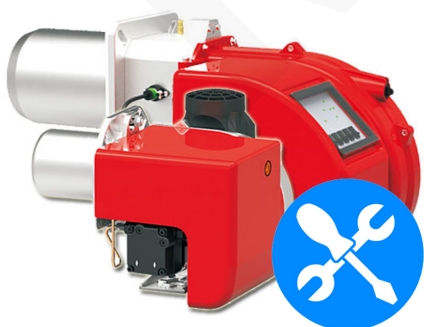

[Brennerteile](#)

Electrodes, nozzles, motors, controllers